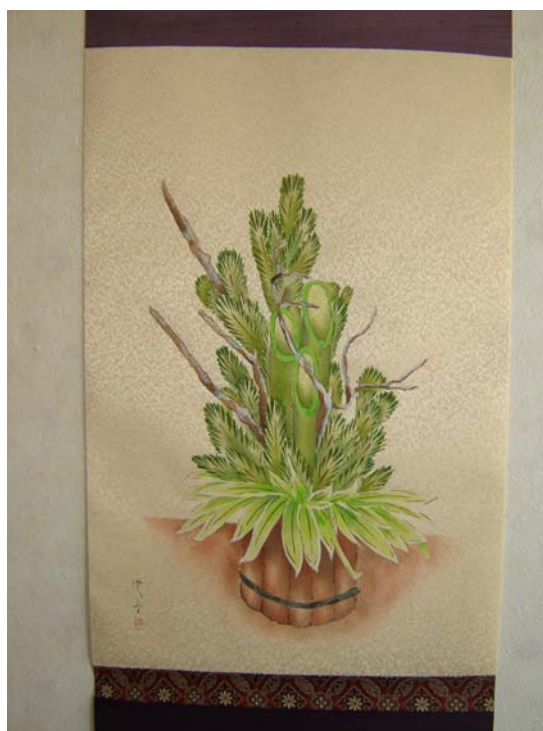

今年もご理解、ご協力のほどよろしくお願いいたします。

施設長作
壁掛けアート作品

施設長作
カットアート作品

クリスマス会

十二月十七日、くにみ坂にてクリスマス会を行いました。当日は入居者の皆様のお好きな食べ物をお聞きして、バイキング形式にてお腹いっぱい食べていただきました。食後は二階リビングにてプレゼントのかかったビンゴ大会、職員による「マツケンサンバ」「やすぎ節」の披露でおおいに盛り上がりました。最後にはサンタクロースからの贈り物に入居者の皆様も大変喜ばれておられました。